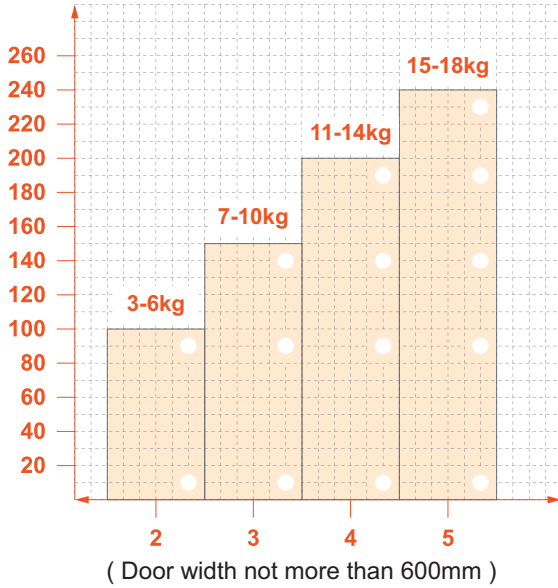

• **Hinges Per Door**

• **Door Adjustment**

• **Drilling Centers**

	Frameless	Face Frame
H	0	0
X	37	9.5