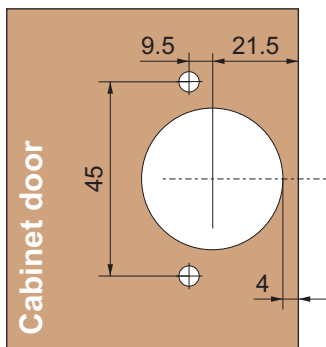

• **Hinges Per Door**

• **Door Adjustment**

• **Drilling Centers**

	Frameless	Face Frame
H	0	0
X	37	9.5