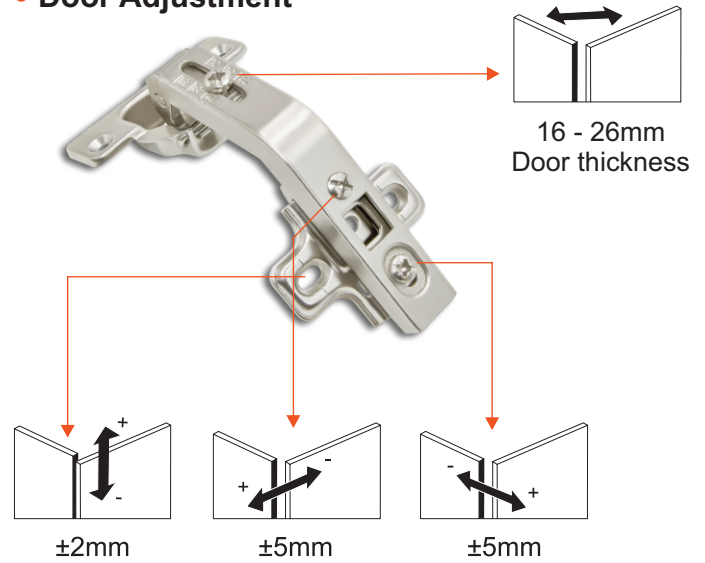

• **Hinges Per Door**

• **Door Adjustment**

• **Drilling Centers**

	Frameless	Face Frame
H	0	0
X	37	9.5